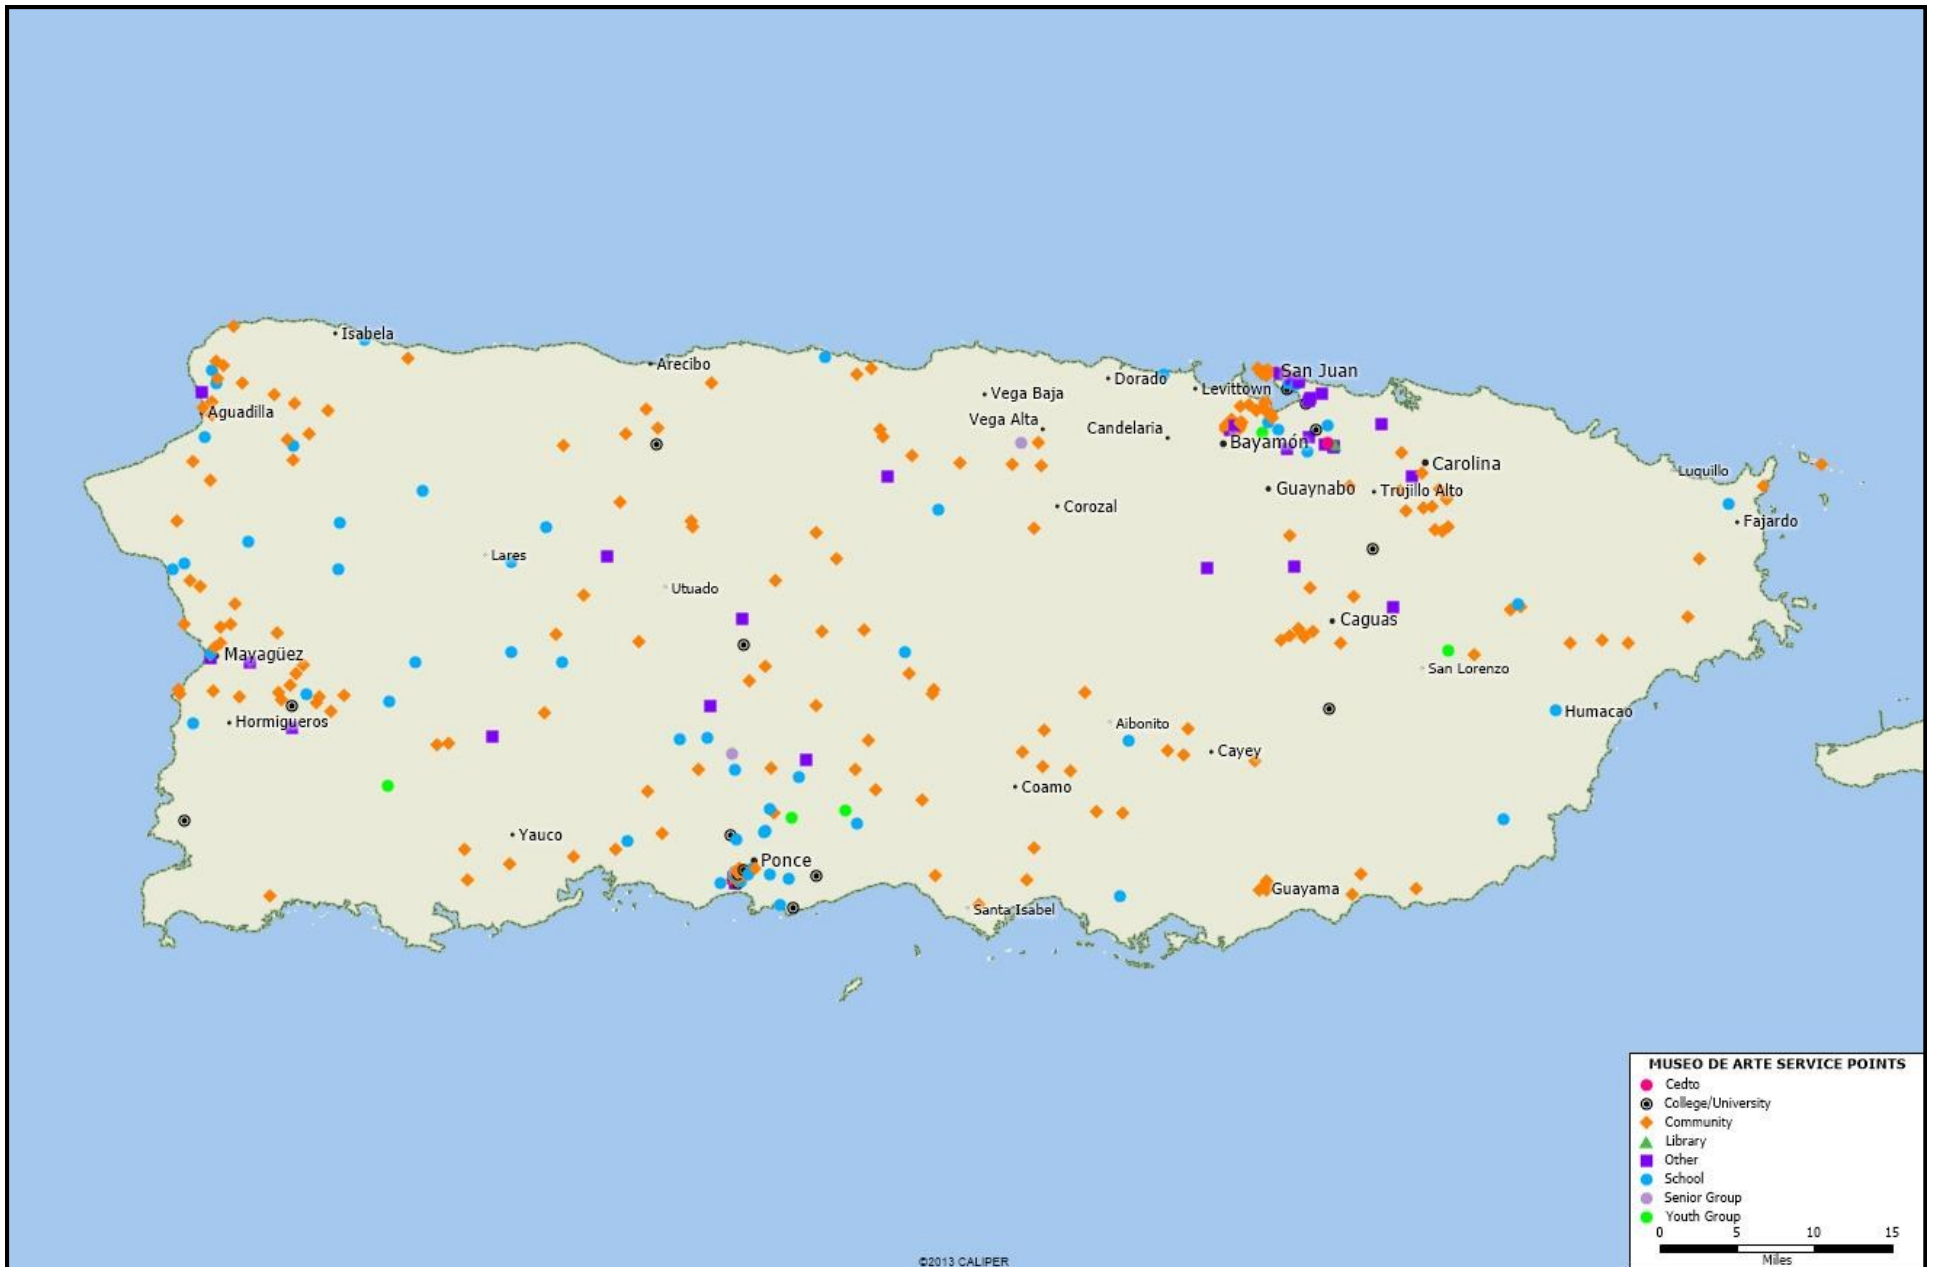

MUSEO DE ARTE DE PONCE: Service points in Puerto Rico

MUSEO DE ARTE DE PONCE: Service points in Puerto Rico

CEDTO

Instituto de Educación y Tecnología - Proyecto CASA (SJ o Ponce)

COLLEGE/UNIVERSITY

Columbia Central University
 EDP University
 ICPR - San Juan
 Instituto de Banca y Comercio
 Linfield College
 Municipio Autónomo de Ponce - Clase de Inglés
 Pontificia Universidad Católica de Puerto Rico
 Programa Servicios Educativos - Universidad del Turabo
 Suffolk University
 Talent Search - Universidad Interamericana
 Universidad de Michigan
 Universidad de Puerto Rico
 Universidad del Este
 Universidad del Este
 Universidad del Sagrado Corazón
 Universidad del Turabo
 Universidad Interamericana
 Universidad Metropolitana de Jayuya

COMMUNITY

Aguada (Manuel Egipciano)
 Agustín Ruíz Miranda
 Agustín Stahl
 Alegria Apartments
 Alejandrino
 Alturas de Adjuntas
 Alturas de Ciales
 Alturas de Isabela
 Alturas de Montellanos
 Antonio Márquez Arbona
 Antulio López (El Valenciano)
 Arístides Chavier
 Bahía
 Bella Vista
 Bella Vista

Bella Vista
 Bernardino Villanueva
 Bonneville Heights
 Brisas de Bayamón
 Brisas de Campo Alegre
 Brisas de Cayey
 Brisas del Mar
 Brisas del Turabo I
 Brisas del Turabo II
 Canas Housing
 Caribe
 Caribe
 Carioca
 Carolina Housing
 Carolina Walk Up (El Faro)
 Catañito Gardens
 Centros Sor Isolina Ferre
 Coamo Housing
 Colinas De Magnolia
 Columbus Landing
 Cooper View
 Covadonga
 Cuesta Las Piedras
 Cuesta Vieja
 Dos Ríos
 Efraín Suárez Negrón
 El Batey
 El Carmen
 El Coral
 El Edén
 El Manantial
 El Mirador
 El Recreo
 El Taíno
 Enrique Catoni
 Enrique Landron
 Enrique Zorrilla
 Enudio Negrón
 Ernesto Ramos Antonini
 Ernesto Ramos Antonini