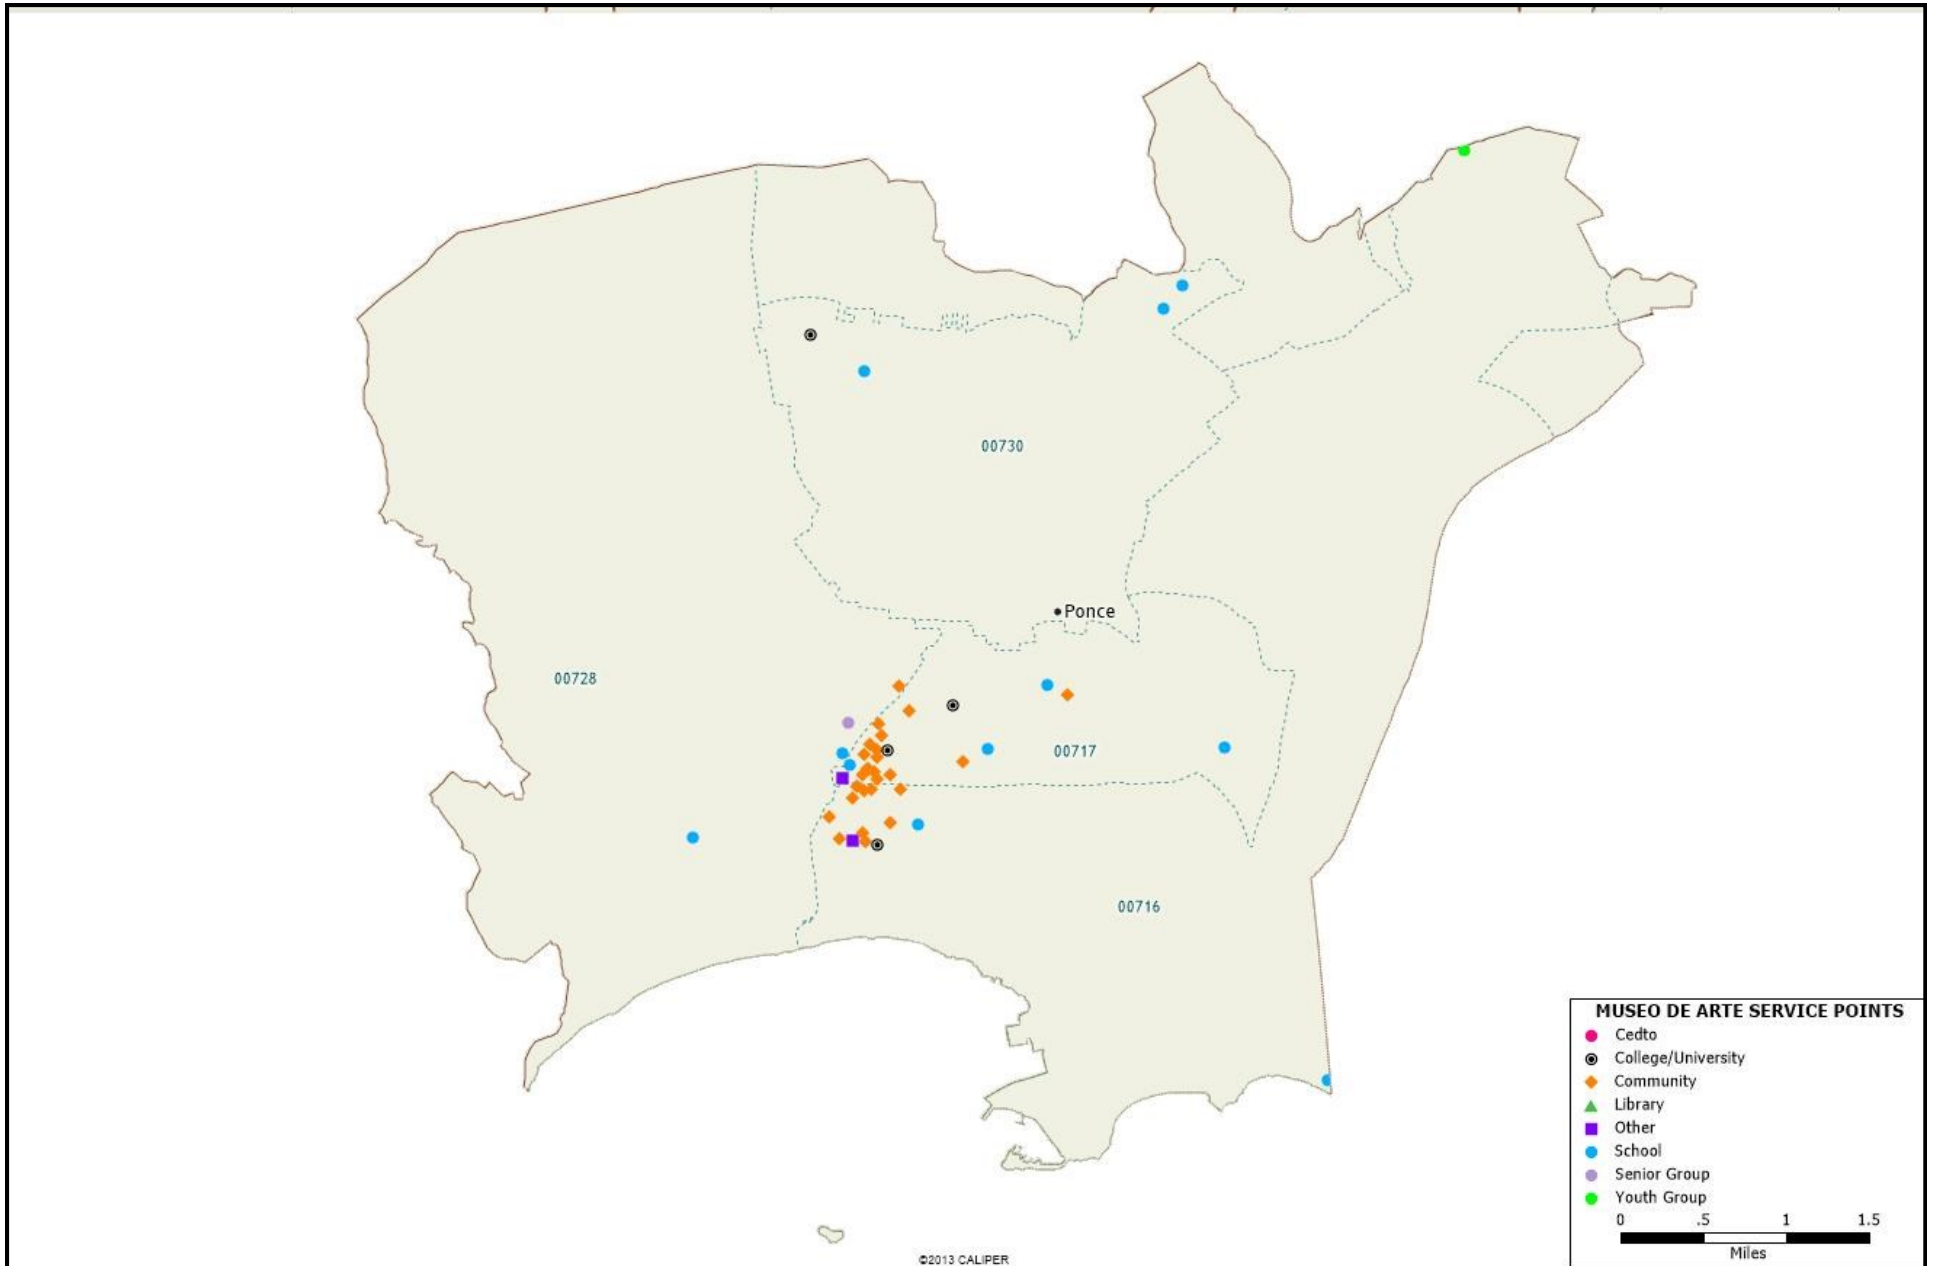

Bella Vista
 Bernardino Villanueva
 Bonneville Heights
 Brisas de Bayamón
 Brisas de Campo Alegre
 Brisas de Cayey
 Brisas del Mar
 Brisas del Turabo I
 Brisas del Turabo II
 Canas Housing
 Caribe
 Caribe
 Carioca
 Carolina Housing
 Carolina Walk Up (El Faro)
 Catañito Gardens
 Centros Sor Isolina Ferre
 Coamo Housing
 Colinas De Magnolia
 Columbus Landing
 Cooper View
 Covadonga
 Cuesta Las Piedras
 Cuesta Vieja
 Dos Ríos
 Efraín Suárez Negrón
 El Batey
 El Carmen
 El Coral
 El Edén
 El Manantial
 El Mirador
 El Recreo
 El Taíno
 Enrique Catoni
 Enrique Landron
 Enrique Zorrilla
 Enudio Negrón
 Ernesto Ramos Antonini
 Ernesto Ramos Antonini

Escuela Juanita Rivera Muñoz
Escuela La Carmen
Escuela Luis Muñoz Marín
Escuela Medardo Carazo
Escuela Ofelia Torres
Escuela Parcelas Marueños
Escuela Rafael Aparicio
Escuela Ramón de Jesús
Escuela Ramón De Jesús Sierra
Escuela Ramón Quiñones
Escuela Rodulfo Del Valle
Escuela Secundaria de la UPR
Escuela Segunda Unidad Bernaldo Méndez
Escuela Segunda Unidad Francisco Vicenty
Escuela Superior Dr. Pila
Escuela Superior Fernando Suria Chaves
Escuela Superior Monserrate León de Irizarry
Hawthorne Bilingual
John B. Watson School
Liceo Ponceño
Ramey School
Rogers Park Middle School

SENIOR GROUP

Centro Ponceño de Vida Independiente
Edad de Oro ICDC
Luis Biaggi Elderly Center

YOUTH GROUP

Casa de la Juventud
Club de jóvenes cooperativistas de Valencoop
Exploring My island Camp
PR Youth Challenge Academy
Youth Center / Fort Buchanan

MUSEO DE ARTE DE PONCE: Service points in Ponce

MUSEO DE ARTE DE PONCE: Service points in greater San Juan